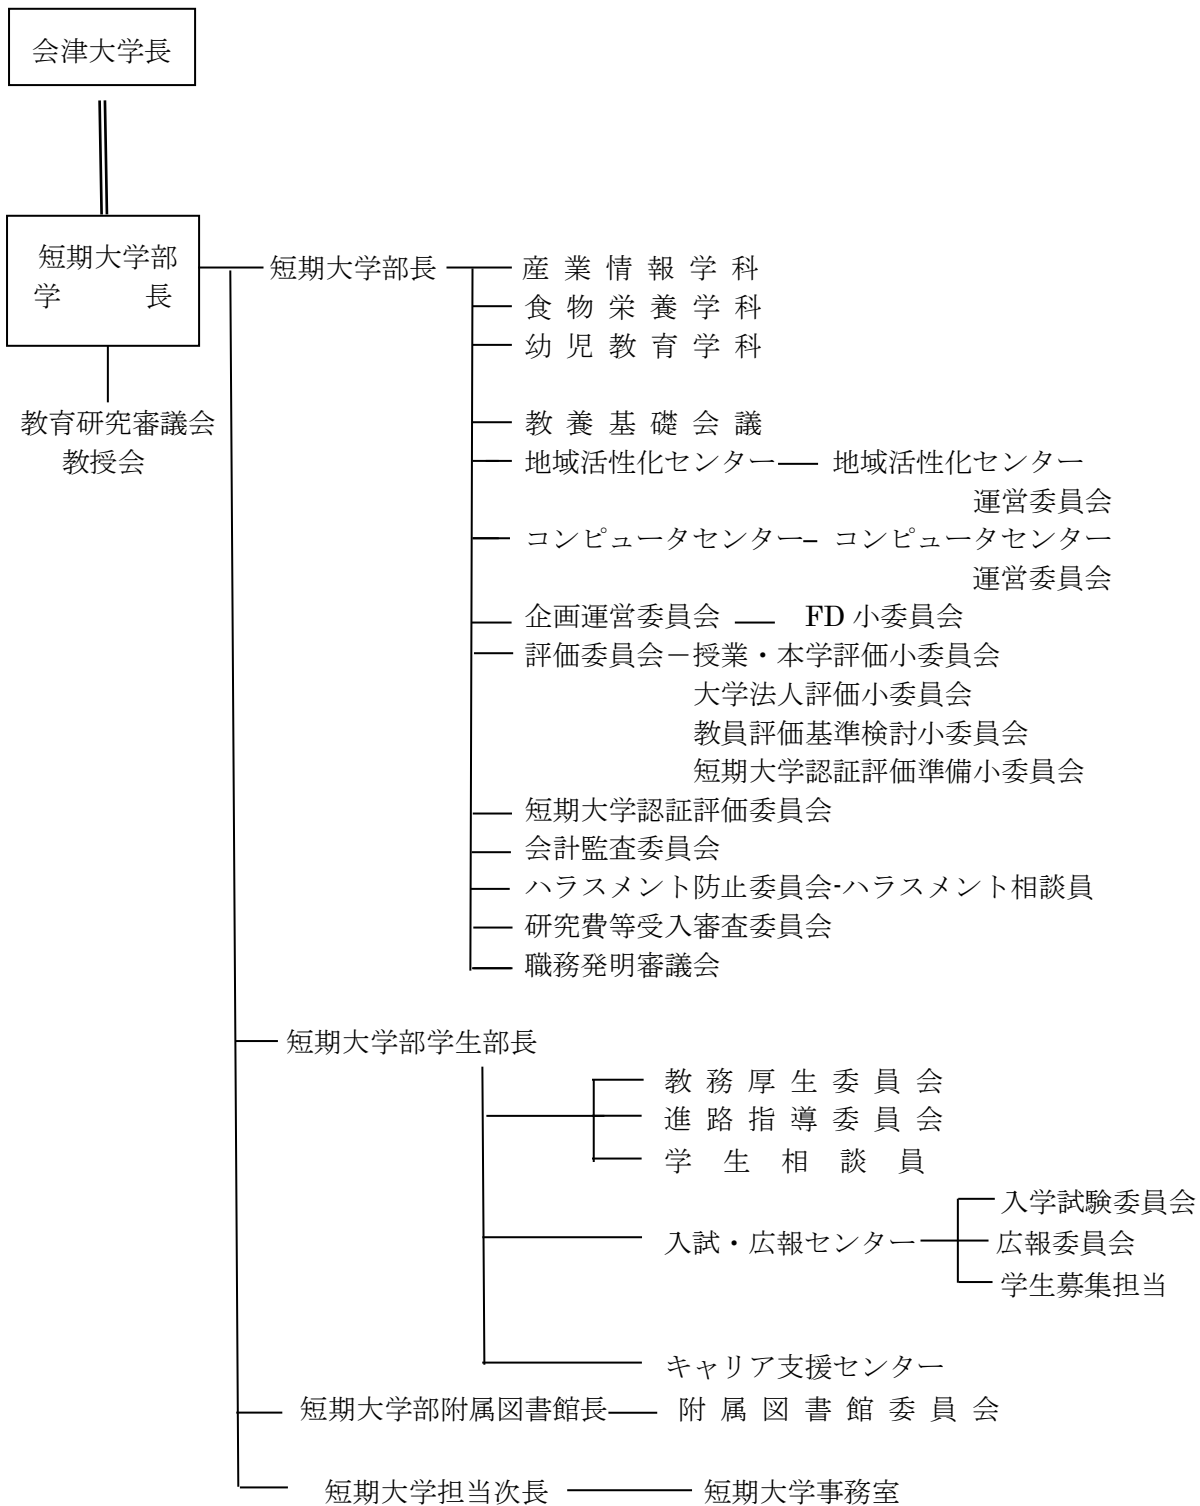

# 学 内 組 織 図

教員数 年齢別 (2021年5月1日現在)

年齢構成	教授	准教授	講師	助教	助手	計
60～69 歳	5					5
50～59 歳	7	1				8
40～49 歳		8	3		1	12
30～39 歳		1	5		1	7
20～29 歳					1	1
計	12	10	8		3	33