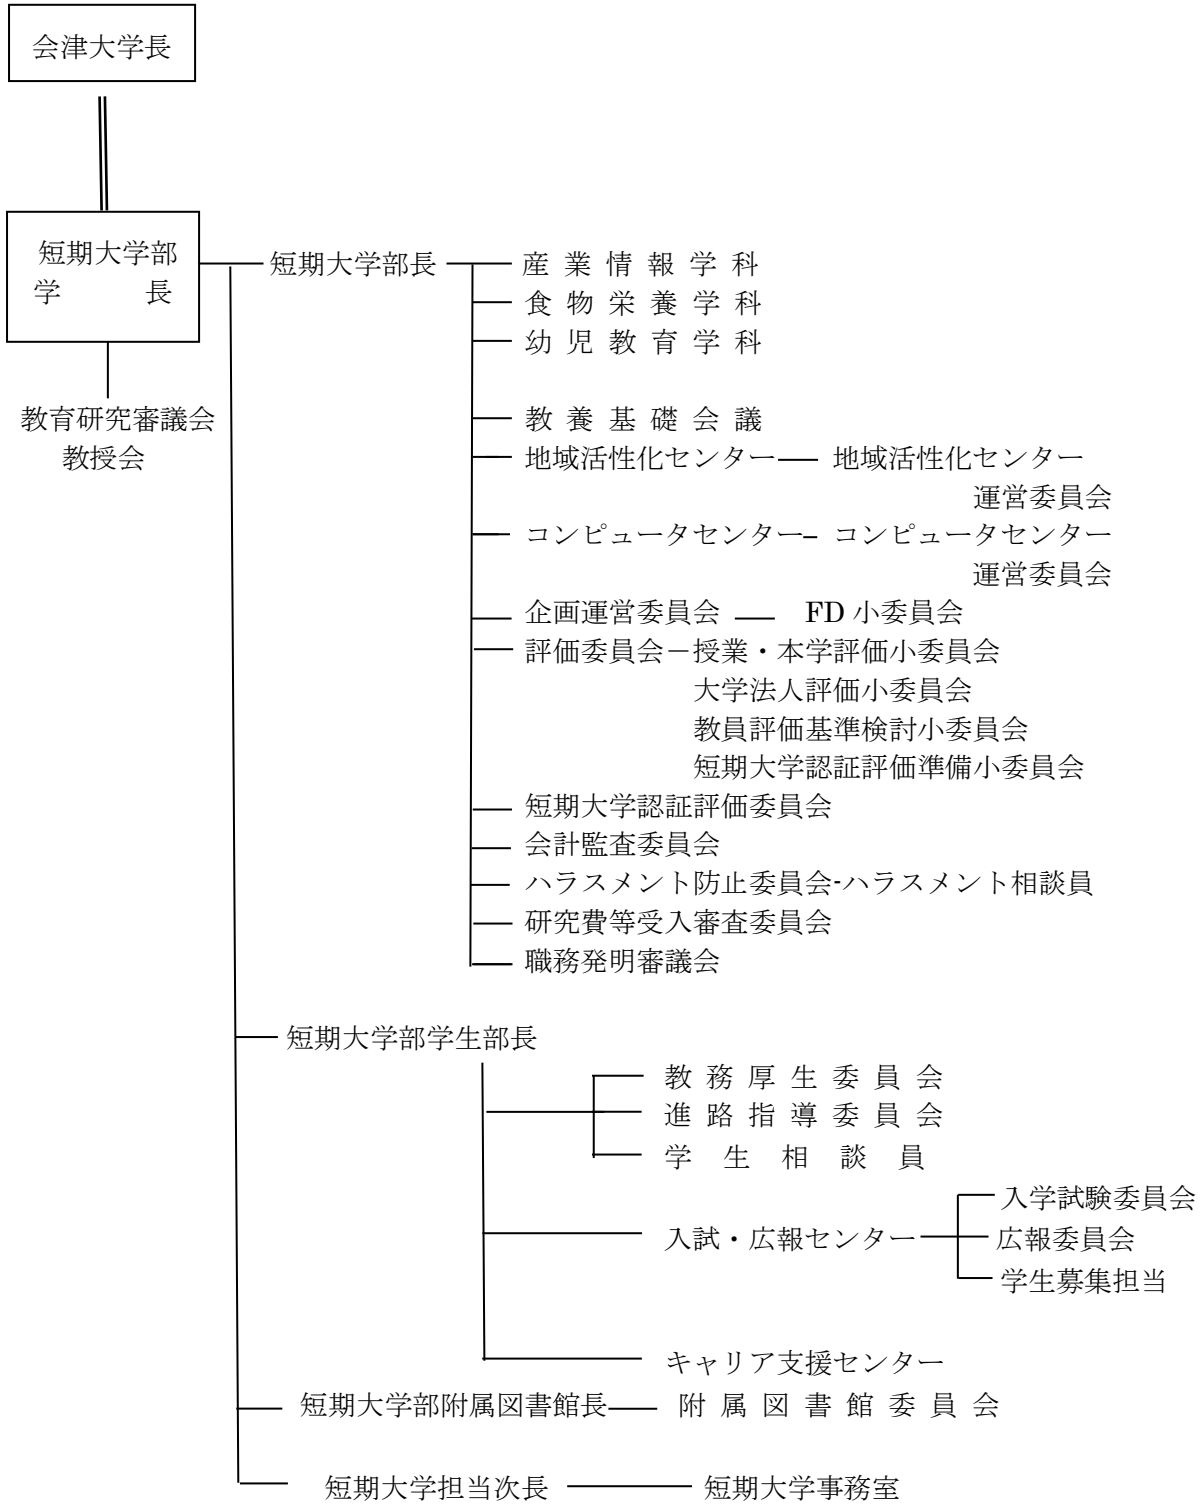

学 内 組 織 図

教員数 年齢別 (2020年5月1日現在)

年齢構成	教授	准教授	講師	助教	助手	計
60～69 歳	5					5
50～59 歳	6	2				8
40～49 歳		8	3		1	12
30～39 歳		1	5		1	7
20～29 歳					1	1
計	11	11	8		3	33