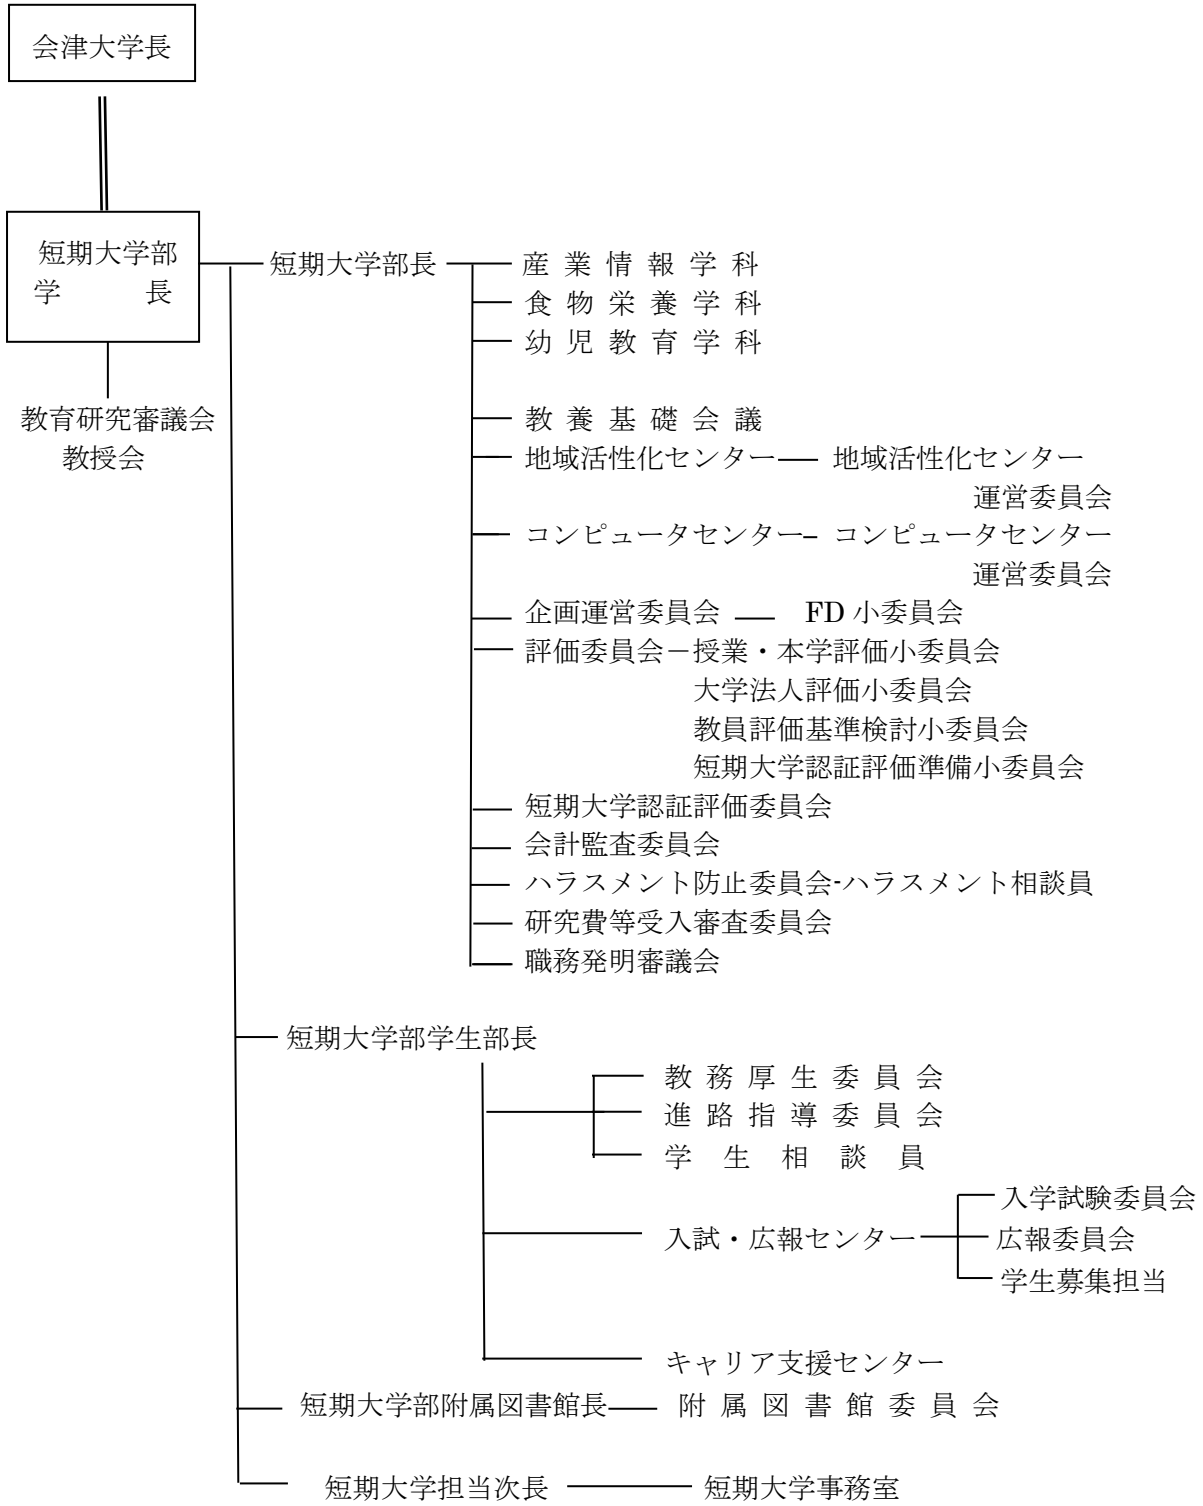

学 内 組 織 図

教員数 年齢別 (2019年5月1日現在)

| 年齢構成 | 教授 | 准教授 | 講師 | 助教 | 助手 | 計 |
|--------|----|-----|----|----|----|----|
| 60～69歳 | 2 | | | | | 2 |
| 50～59歳 | 9 | 2 | | | | 11 |
| 40～49歳 | | 6 | 4 | | 1 | 11 |
| 30～39歳 | | 1 | 6 | | 1 | 8 |
| 20～29歳 | | | | | 1 | 1 |
| 計 | 11 | 9 | 10 | | 3 | 33 |