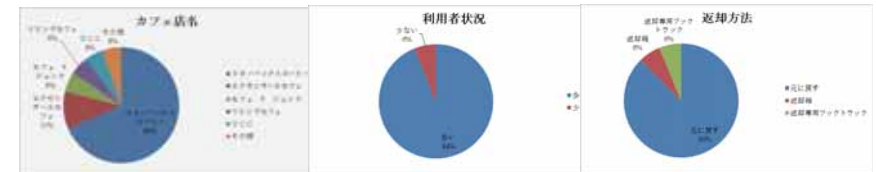

購入前の本の持ち込み

・グラフから見てのとおり、94%の客が購入前の本の持ち込みのシステムを利用しているようである。
・購入前の本の試し読みの返却方法の多くは元に戻すである、客や店にとって一番簡単に楽な方法だが、万引きが起る可能性があり、客個人の責任が問われる。また、きちんと元の場所に戻さないと本の整理が大変となる。

3. 分析

調査を行って、現在のブックカフェの状況は多くの人に利用され、読書や本選びには環境の良い空間となっていることがわかった。本の汚れや破損が懸念されるが、数えるほどの件数しか起きてないようである。

4. 問題提起

書店とカフェの境界をなくすことにより、融合的な空間が生まれるが、面積の割合が問題となってくる。カフェのスペースが狭いと、座席数が足りなくなってしまうため、書店との面積を十分に考える必要があるだろう。また、購入前の本の持ち込みのシステムのより良い方法がないか考察し、スムーズなシステムを提案する。

5. 提案

・ブックオフの形態 ・汚れや破損のある本を新品と分けて売る

6. ブックカフェリスト：

旭屋書店 イオン奈良登美ヶ丘店
三省堂書店 そごう千葉店 名古屋テルミナ店
ブックファースト 池田店
TSUTAYA EBISUBASHI店 神谷町駅前店 馬事公苑店 東浦店
東松本店 枚方駅前本店 松本庄内店 港北ミナモト店
有楽町マルイ店 横浜みなとみらい店 ROPPONGI店
和歌山高松店 コマーシャルモール博多店 札幌琴似店
福岡天神店 ジョイフルタウン鳥栖店 香里園店 エミフルMASAKI店